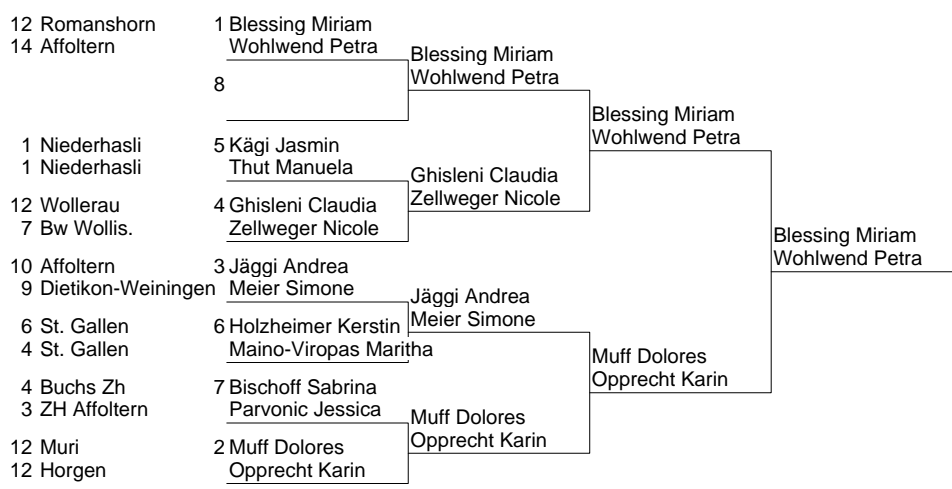

# Serie Doppel Damen / K.O.

- Rangliste:
1. Blessing Miriam / Wohlwend Petra
  2. Muff Dolores / Opprecht Karin
  3. Ghisleni Claudia / Zellweger Nicole
  3. Jäggi Andrea / Meier Simone